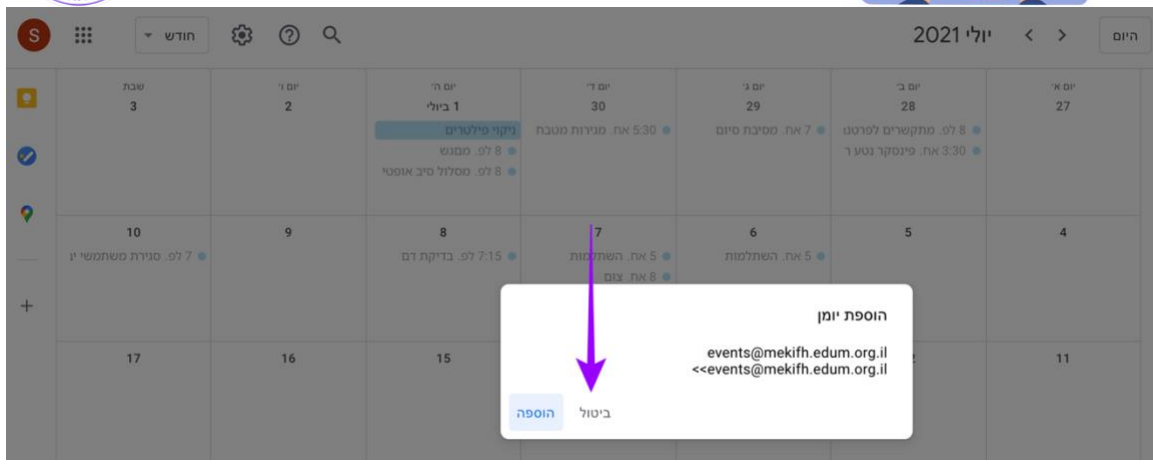

## צפייה ביומן הארגוני דרך האתר בית ספרי

נוהל זה יתאר צפייה ביומן הארגוני השש שנתי דרך אתר בית הספר

### היומן יהיה זמן לצפייה וגישה רק בכניסה לחשבון הארגוני

ואנונו שלום

shalomvanunu@mekifh.edum.org.il

pg. 1

1. כנסו לגוגל Google ובצעו החלפה למשתמש הארגוני.

ואנונו שלום

shalomvanunu@mekifh.edum.org.il

pg. 2