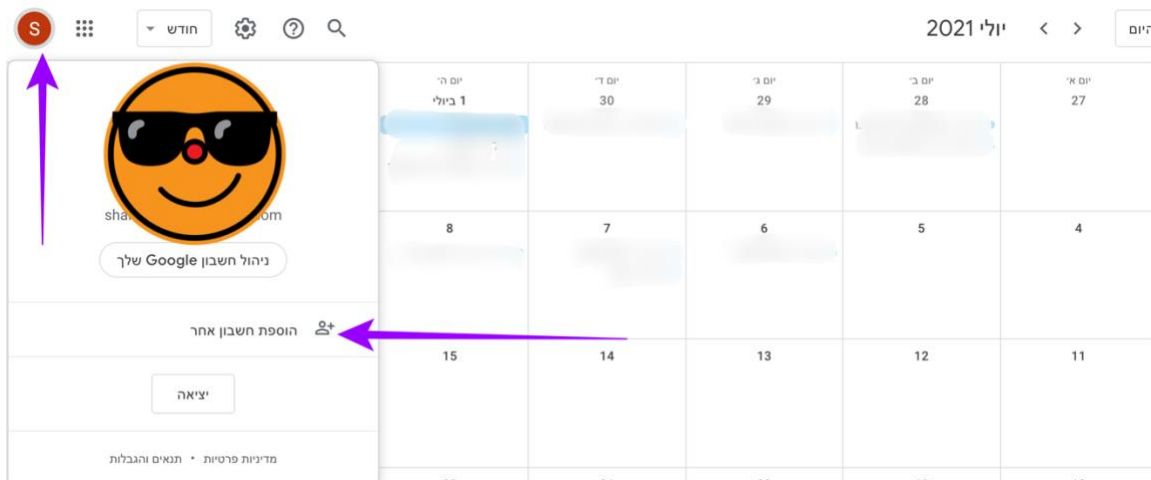

### היומן יהיה זמן לצפייה וגישה רק בכניסה לחשבון הארגוני

ואנונו שלום

shalomvanunu@mekifh.edum.org.il

pg. 1

1. כנסו לגוגל Google ובצעו החלפה למשתמש הארגוני.

ואנונו שלום

shalomvanunu@mekifh.edum.org.il

pg. 2