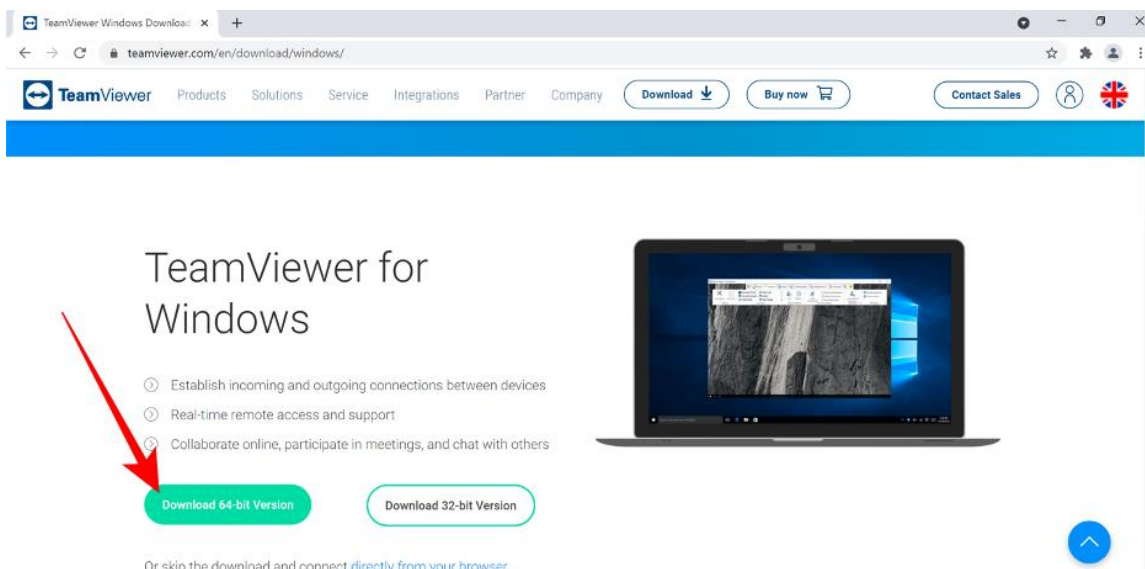

2. לחץ על Download

ואנונו שלום

shalomvanunu@mekifh.edum.org.il

pg. 1